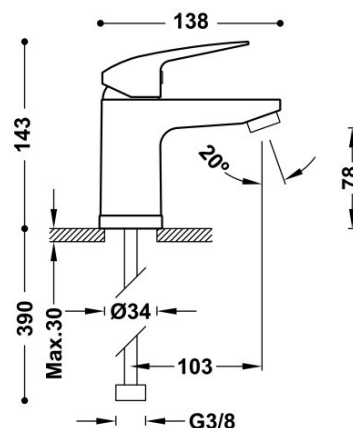

TRES

21610310

Bateria umywalkowa

System zapobiegający poparzeniom, który umożliwia ograniczenie do wybranej temperatury maksymalnej.

Oszczędność wody. Dwie pozycje otwarcia uchwytu. W pośredniej pozycji zużycie wody jest o połowę niższe.